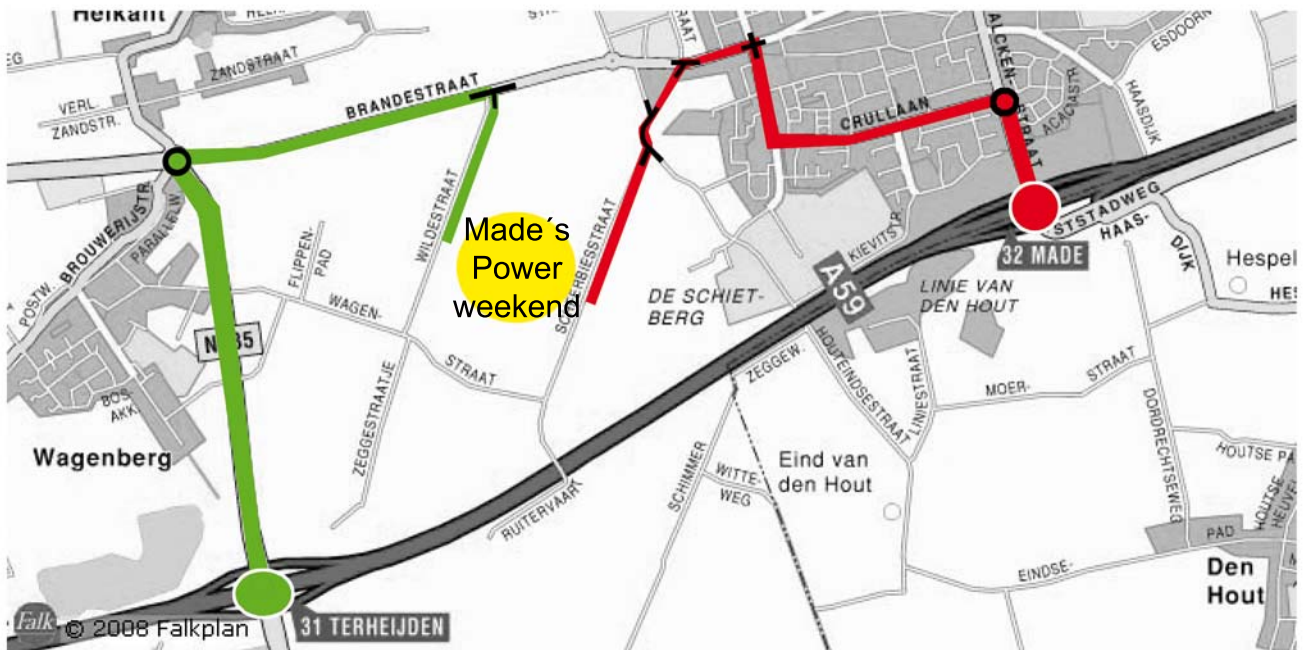

Routebeschrijving Made's Powerweekend, 2008

- Deelnemers: op A59 afslag 31 'Terheijden' (N285) richting Wagenberg, bij rotonde rechtsaf, eerste zijstraat rechts; de Wildestraat. Het tractorpullingterrein ligt aan u linkerzijde.
- Bezoekers: op A59 afslag 32 'Made'. Made inrijden, bij rotonde linksaf, hoofdweg volgen, bij kruising linksaf, eerste zijweg links (klaasenstraat), tweede zijweg rechts: de scheersbiesstraat. Het tractorpullingterrein ligt aan uw rechterzijde.